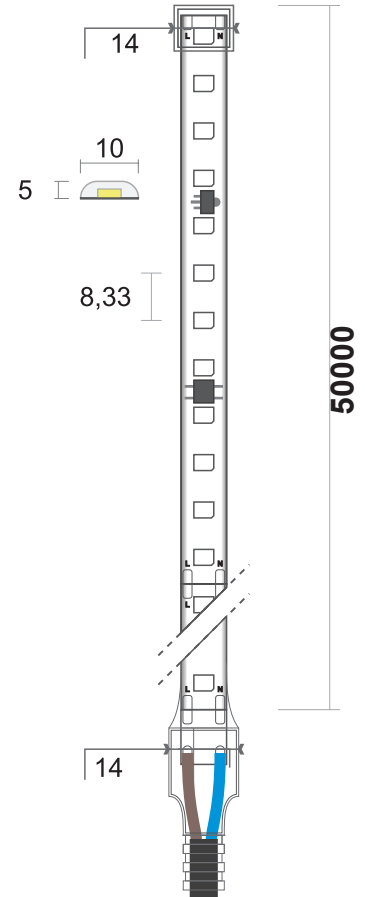

Flux:

**1750lm/m**

Fascio:

Beam:

**120°**

CRI:

**>90**

Tolleranza cromatica:

Chromatic tolerance:

**N.D.**

Vita utile:

Lifetime:

**L70B50@60000h**

Fissaggio:

Fixing:

**Adesivo + Clip di fissaggio (non include) - Adhesive + Fixing clips (not included)**

Classe energetica:

Energetic class:

**Prodotto contenente una sorgente luminosa di classe <F>  
Product containing an energy class <F> light source**

Uscita cavo / Cable output: IN  
Lunghezza cavo 'IN' / Cable 'IN' length: 500mm